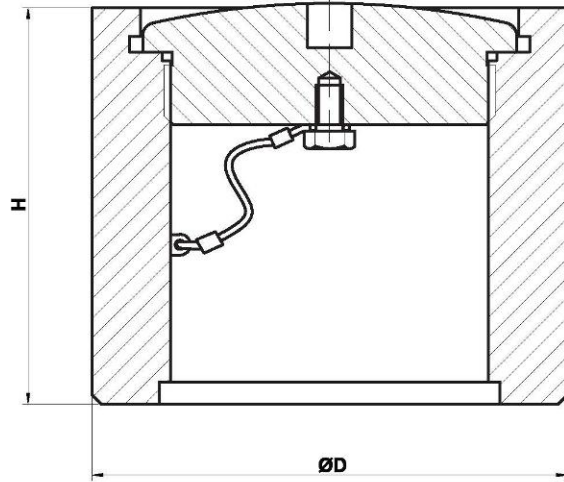

SOYVALVE

Dünyanın Vanasını Üretiyoruz / We Produce The World's Valve

Gömme Tip İskandil Tapası / Built-In Sounding Plug

NO	PARÇA ADI	PART NAME	MALZEME / MATERIAL
1	BORU	PIPE	ÇELİK BORU / ST42
2	TAPA	PLUG	MS58
3	ZİNCİR	CHAIN	AISI 304
4	ÇİVATA	BOLT	AISI 304

ÖLÇÜ	ØD	H	KG
1 1/4"	70	90	2
1 1/2"	76	90	2,4
2"	89	90	3
2 1/2"	108	90	4,3
3"	127	90	6,4
4"	152	90	8